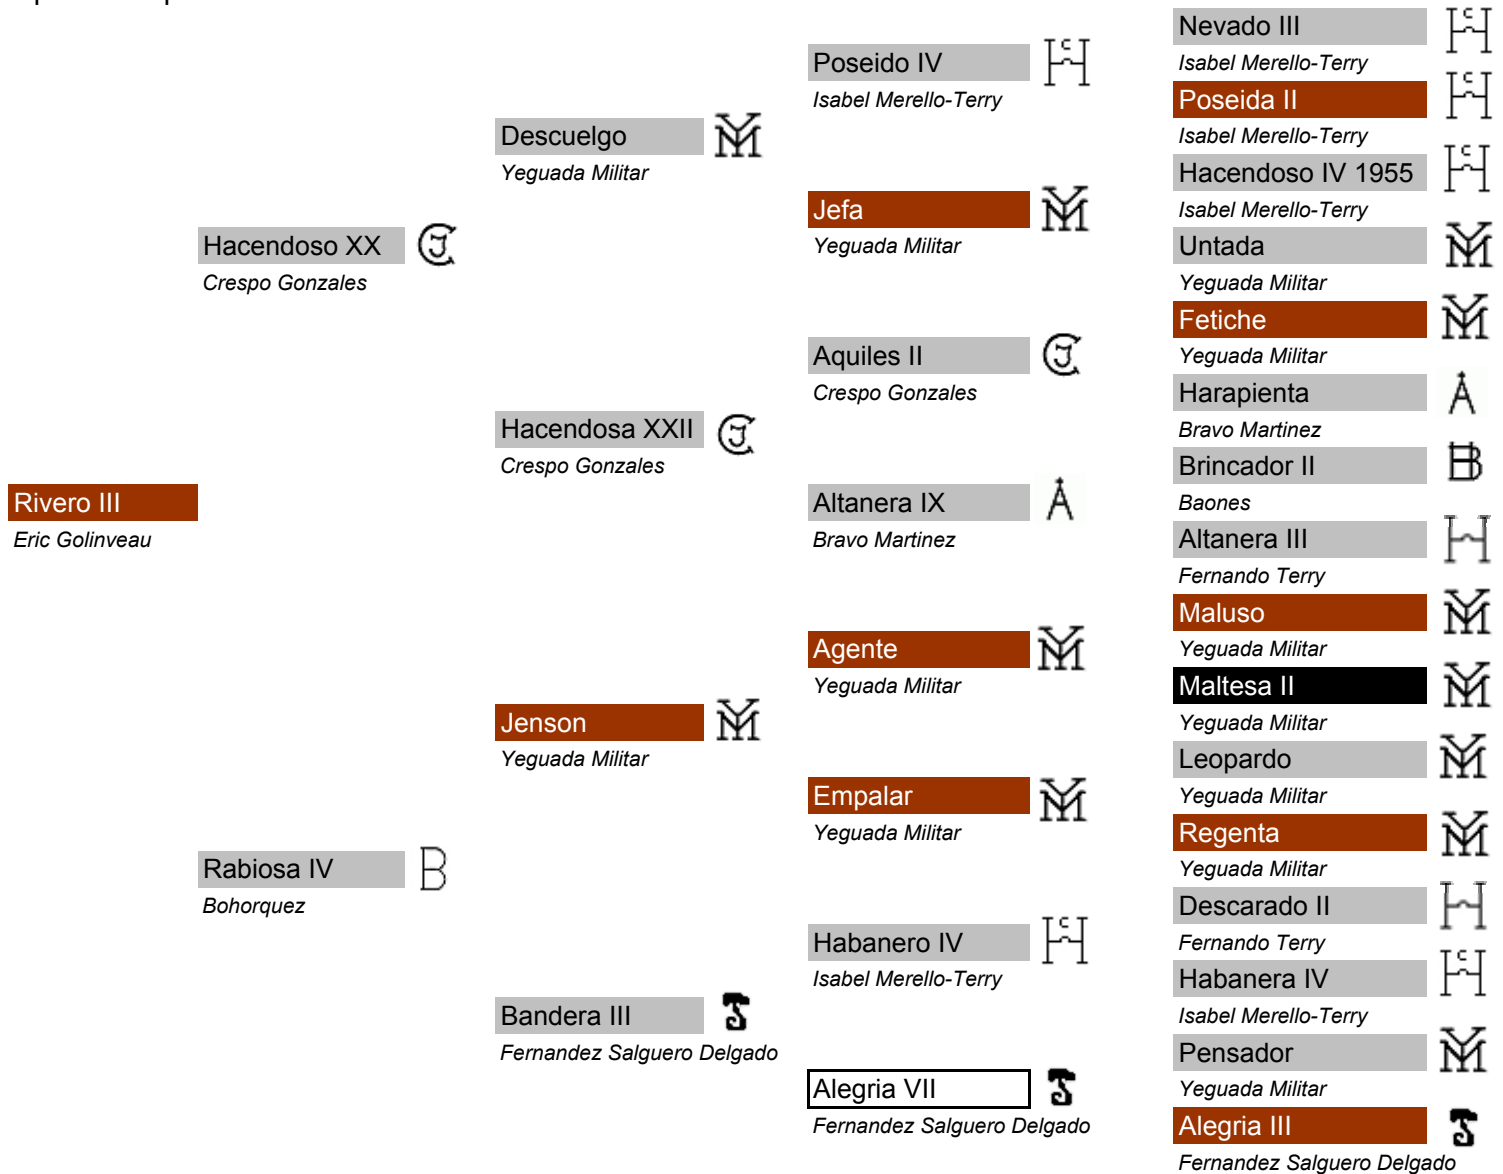

Rivero III

Né le 12 octobre 2001
 Naisseur : Eric Golinveau
 Taille : 1,55 m
 Robe : baie
 Code : 901010024BE106
 N° de puce : 056098101166436
 Apte à la reproduction

Principales lignées :
 Yeguada Militar
 Bocado

Ascendants prestigieux :
 Agente
 Maluso
 Habanero IV
 Nevado III
 Brincador II

Aptitudes : Travail en dressage classique.

Caractère : Très bon caractère, très respectueux, n'a peur de rien. Cheval très sociable avec ses congénères ou autres animaux (il adore particulièrement les chiens) Cheval très proche de l'homme.

Performances :

Descendances :

Propriétaire actuel :

Elodie Piton
8 Sous Wérimont
B-4970 Stavelot
Belgique

Tél : 0032-475872525

elodie.piton@skynet.be

<http://www.bluetouch.be/riveroquero>